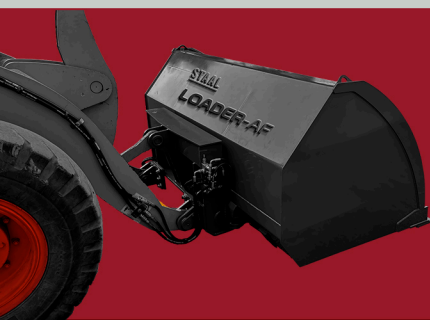

Representa y Distribuye: Pampeiro S.A. | www.pampeiro.com.py

GARANTIA STAAL®
PARAGUAY

PALA CON ARTICULACIÓN FRONTAL

LOADER-AF

Carga con precisión,
descarga con facilidad

La pala con articulación frontal **Loader-AF** de **STAAL**® está diseñada para trabajar de manera eficiente con insumos voluminosos, ofreciendo una solución versátil y fácil de instalar, sin necesidad de modificar el equipo original.

Además, esta pala cargadora destaca por su facilidad de montaje y desmontaje, optimizando el tiempo y asegurando una integración perfecta con el tractor. Es la elección ideal para quienes buscan alto rendimiento y confiabilidad en sus operaciones agrícolas.

DESCARGA MÁS EFICIENTE Y PRECISA

Gracias a su articulación frontal, la pala permite una descarga más efectiva sin necesidad de operar a grandes alturas, optimizando su uso en espacios reducidos.

PROTECCIÓN DEL EQUIPO Y DURABILIDAD

PRESENTAMOS LA NUEVA PALA CON ARTICULACIÓN FRONTAL

LOADER-AF

¡LA REVOLUCIÓN QUE ESPERABAS! AÚN MEJOR.

EFICIENCIA QUE IMPULSA EL CAMPO

RENDIMIENTO ROBUSTO, RESULTADOS GARANTIZADOS

CARGA INTELIGENTE, DESCARGA PRECISA